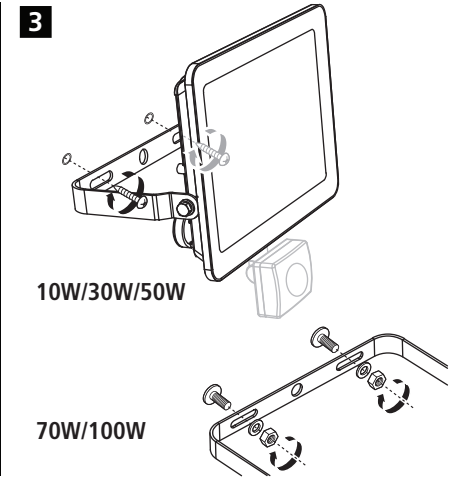

	L x W x H (mm)	P (W)	d (mm)			IP	Kg	
900 lm	114x96x38	10	72	06		65	0.330	0.009
	155x190x67	11	72	06	05	54	0.610	0.017
2800 lm	156x126x38	30	72	06		65	0.545	0.017
	155x190x67	31	72	06	05	54	0.610	0.017
4500 lm	193x190x48	50	106	07		65	0.785	0.028
	192x220x69	51	106	07	05	54	0.850	0.028
6500 lm	283x263x44	70	120	07		65	1.775	0.059
9000 lm		100						