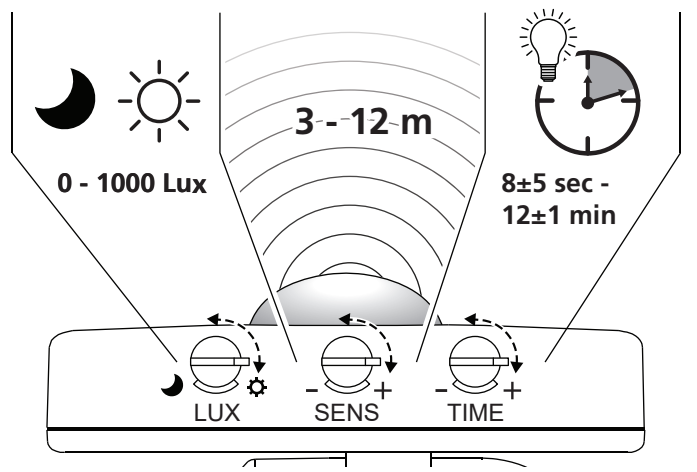

	L x W x H (mm)	P (W)	d (mm)			IP	Kg	
900 lm	114x96x38	10	72	06		65	0.330	0.009
	155x190x67	11	72	06	05	54	0.610	0.017
2800 lm	156x126x38	30	72	06		65	0.545	0.017
	155x190x67	31	72	06	05	54	0.610	0.017
4500 lm	193x190x48	50	106	07		65	0.785	0.028
	192x220x69	51	106	07	05	54	0.850	0.028
6500 lm	283x263x44	70	120	07		65	1.775	0.059
9000 lm		100						