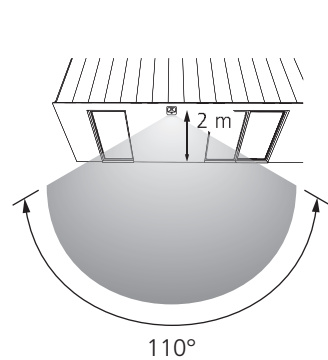

	L x W x H (mm)	P (W)	d (mm)			IP	Kg	
900 lm	114x96x38	10	72	06		65	0.330	0.009
	155x190x67	11	72	06	05	54	0.610	0.017
2800 lm	156x126x38	30	72	06		65	0.545	0.017
	155x190x67	31	72	06	05	54	0.610	0.017
4500 lm	193x190x48	50	106	07		65	0.785	0.028
	192x220x69	51	106	07	05	54	0.850	0.028
6500 lm	283x263x44	70	120	07		65	1.775	0.059
9000 lm		100						